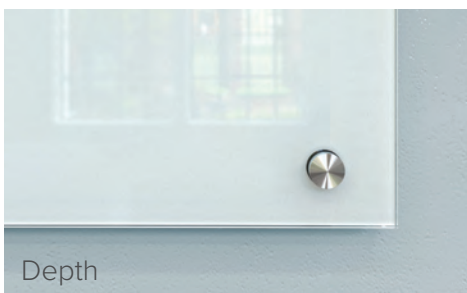

## APERÇU

Les tableaux en verre Float et Depth sont les versions modernes des traditionnels tableaux blancs. Choisissez votre style de fixation et transformez vos espaces avec des tableaux en verre sur vos murs.

Ajoutez des cadres à vos tableaux pour les transformer en de véritables toiles et laissez libre cours à votre créativité.

Float

Depth