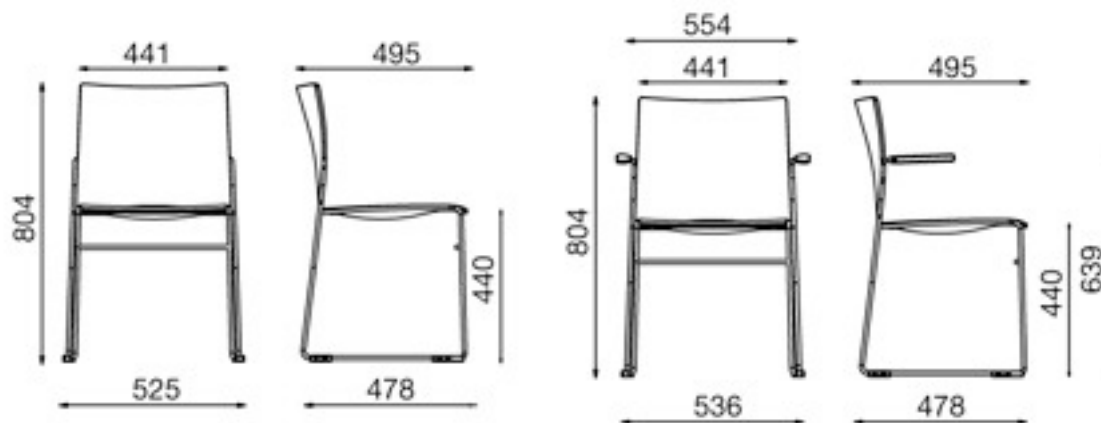

Fiche Numéro : **128**  
Gamme : **COLLECTIVITE**  
Référence Produit : **WEBY BOIS**  
Désignation :  
**Chaise contract**

### **Caractéristiques Assise/dossier**

Assise et dossier galbés 3D à épaisseur variable, multiplis bois  
Finitions : Hêtre naturel ou Chêne naturel

### **Caractéristiques du piètement**

Piètement traineau fil, Ø 11mm, finition chrome.  
Patins de protection translucide accrochable

### **Dimensions hors tout**