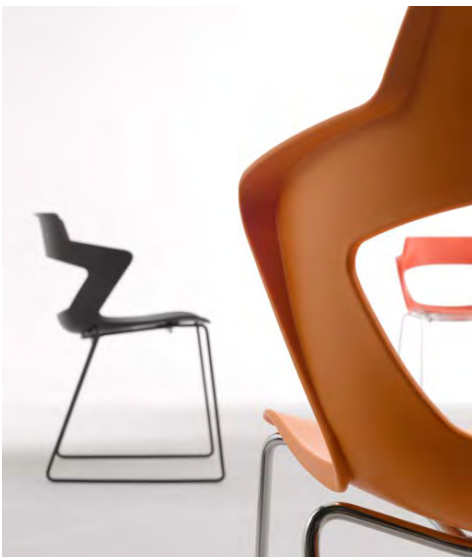

YETY, L'essayer c'est l'adopter...

La Gamme YÉTY

Accotoirs Structurels
Fixes polypropylène

Monocoque
Polypropylène 8 coloris

Assise
Polypropylène et placet tous tissus (Option)

Structure
4 pieds époxy ou Chrome (Option)

Finition
Sous assise

Patins
Inter changeables

Notre coup de cœur pour ce siège racé hors du commun, qu'il soit à 4 "pattes" ou fil, il se laissera adopter quelque soit votre espace.