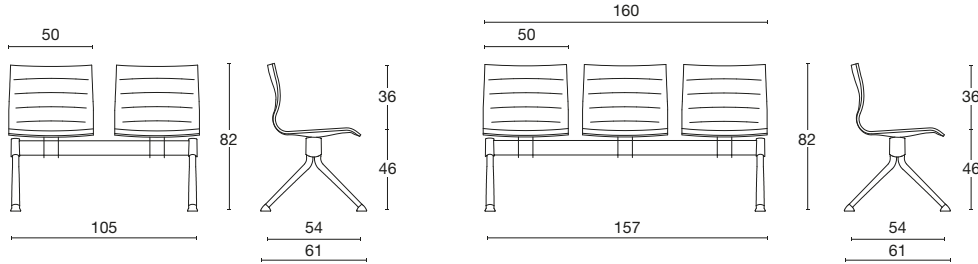

MISS

Diemme Lab / 2007

structure

contreplaqué de hêtre

chromé / aluminium poli / peint en noir / base peinte en blanc