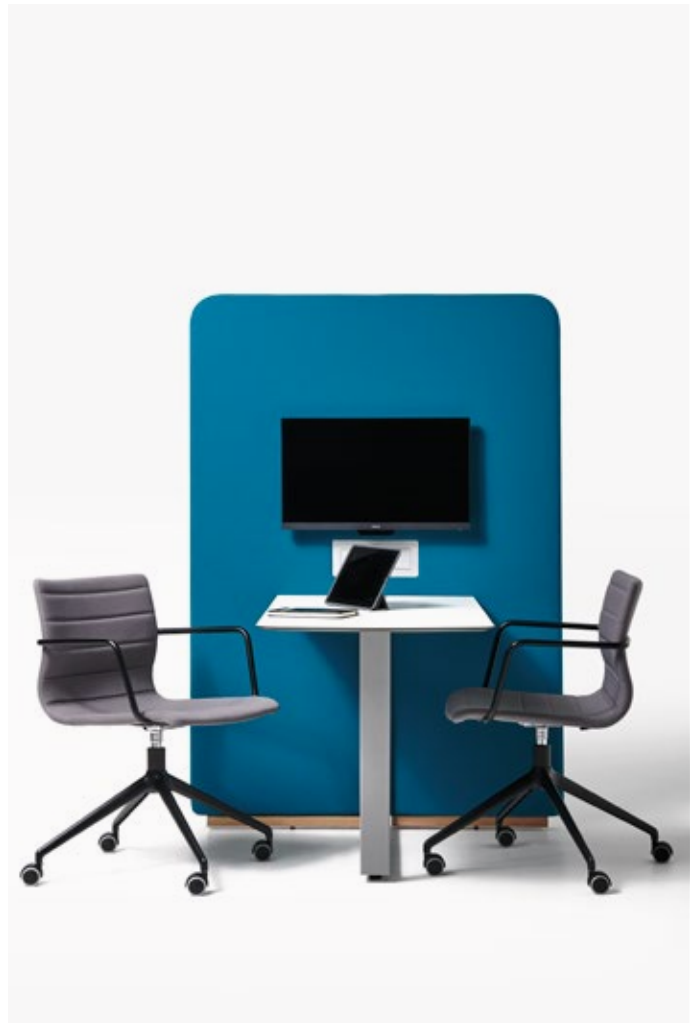

MISS

Diemme Lab / 2007

Blazer CUZ30