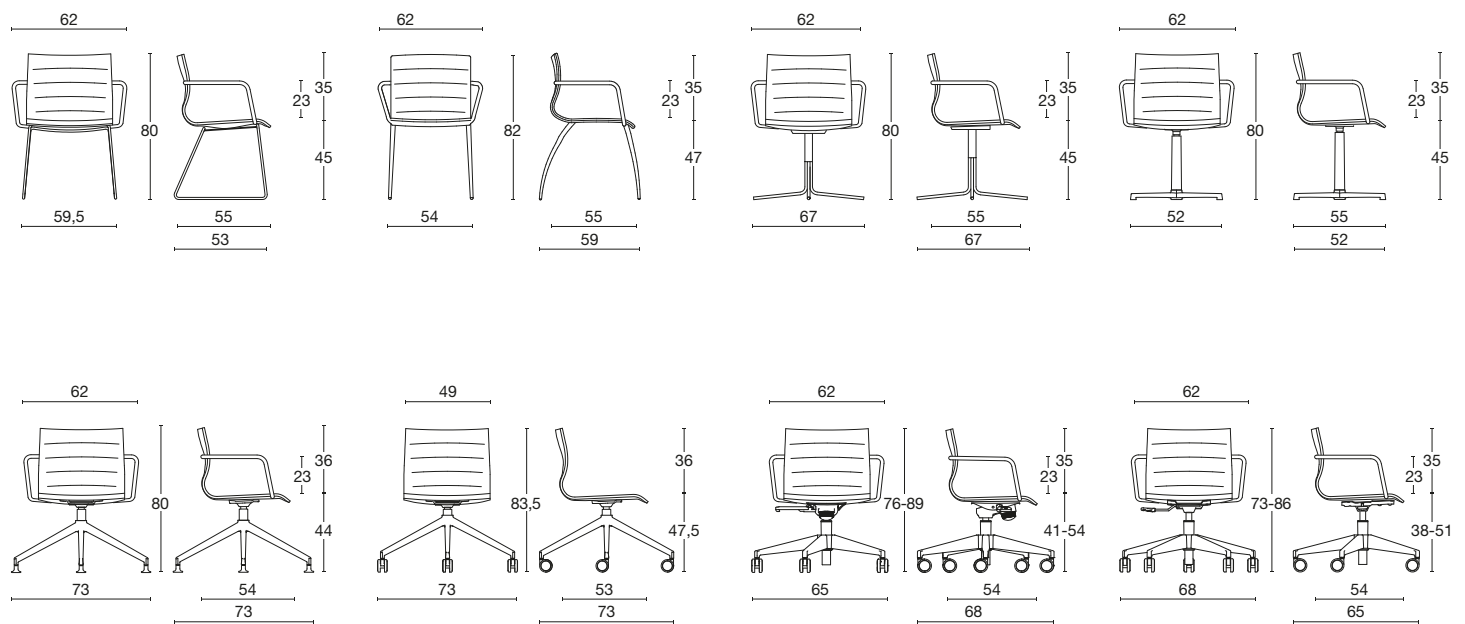

Chaises de collectivité / visiteur / banc / tabouret

Fauteuil polyvalent idéal pour la maison, le contract et le bureau. Le monocoque est en contreplaqué de hêtre, rembourré et recouvert. La base peut être: pivotante sur roulettes avec vérin à gaz; mécanisme oscillant; sur piètement tubulaire pivotant; sur 4 lames en aluminium hauteur fixe avec retour automatique en position, ou même sur 4 pieds chromé, sur piètement luge; sur piètement 4 branches en aluminium, peint blanc ou noir. Aussi disponible le tabouret fixe chromé ou poutre 2/3/4/5 places.