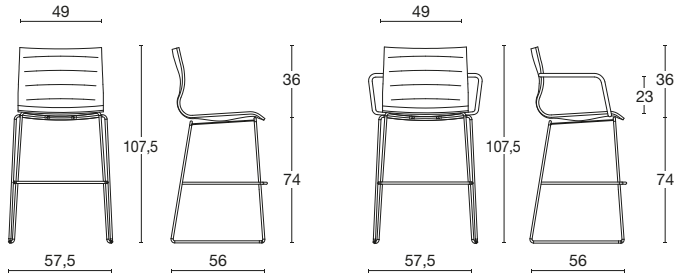

MISS

Diemme Lab / 2007

structure

contreplaqué de hêtre

chromé / aluminium poli / peint en noir / base peinte en blanc