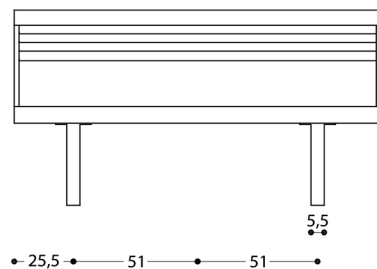

Runner table fixe

PREMIÈRE RANGÉE

RANGÉE INTERMÉDIAIRE

DERNIÈRE RANGÉE

Runner table fixe

H = min 6
max 20

H = min 20
max 35

Runner table fixe

Runner table rabattable

PREMIÈRE RANGÉE

RANGÉE INTERMÉDIAIRE

DERNIÈRE RANGÉE

Runner table rabattable

H = min 6
max 20

H = min 20
max 35

Runner table rabattable