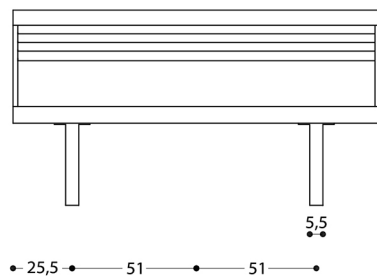

Runner table fixe

PREMIÈRE RANGÉE

RANGÉE INTERMÉDIAIRE

DERNIÈRE RANGÉE

Runner table fixe

H = min 6
max 20

H = min 20
max 35

Runner table fixe

Runner table rabattable

PREMIÈRE RANGÉE

RANGÉE INTERMÉDIAIRE

DERNIÈRE RANGÉE

Runner table rabattable

H = min 6
max 20

H = min 20
max 35

Runner table rabattable